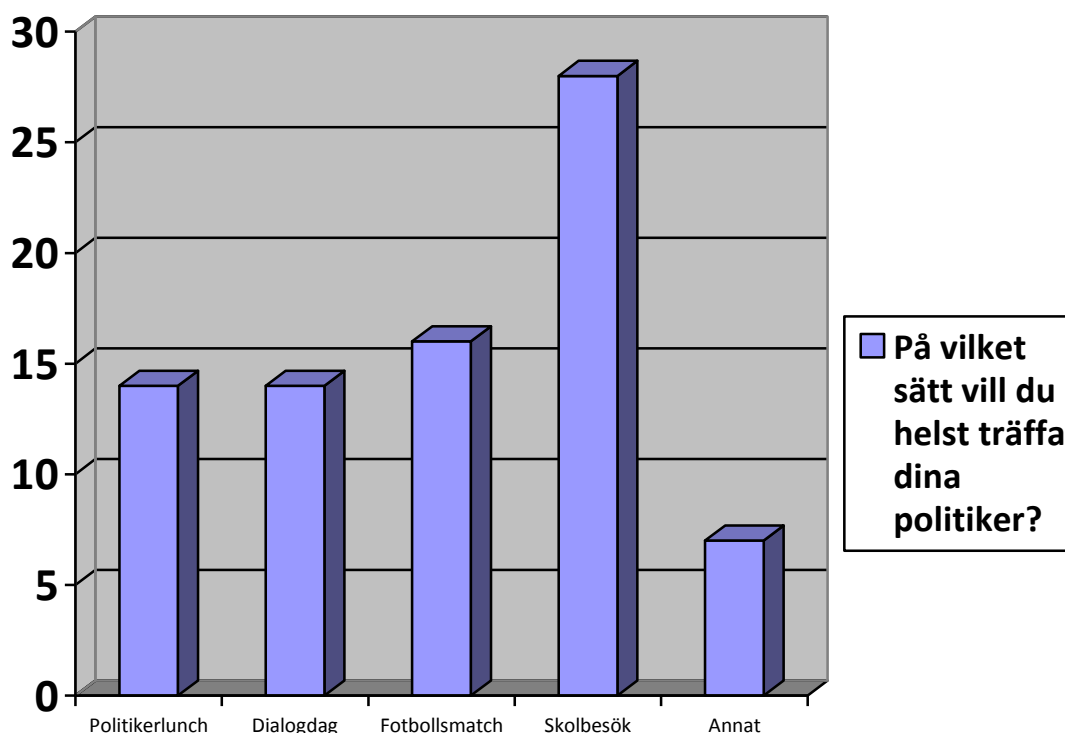

23 juni 2015

Sammanställning snabbfråga Speak app

2015-04-29 till 2015-06-17

Undersökning:

På vilket sätt vill du helst träffa dina politiker?

Antal svar – 79

I undersökningen blev det en klar övervikt till att ungdomarna vill träffa politiker genom att få besök i skolan. Efter skolbesök var fotbollsmatch det mest intressanta sättet för att träffa sina politiker.