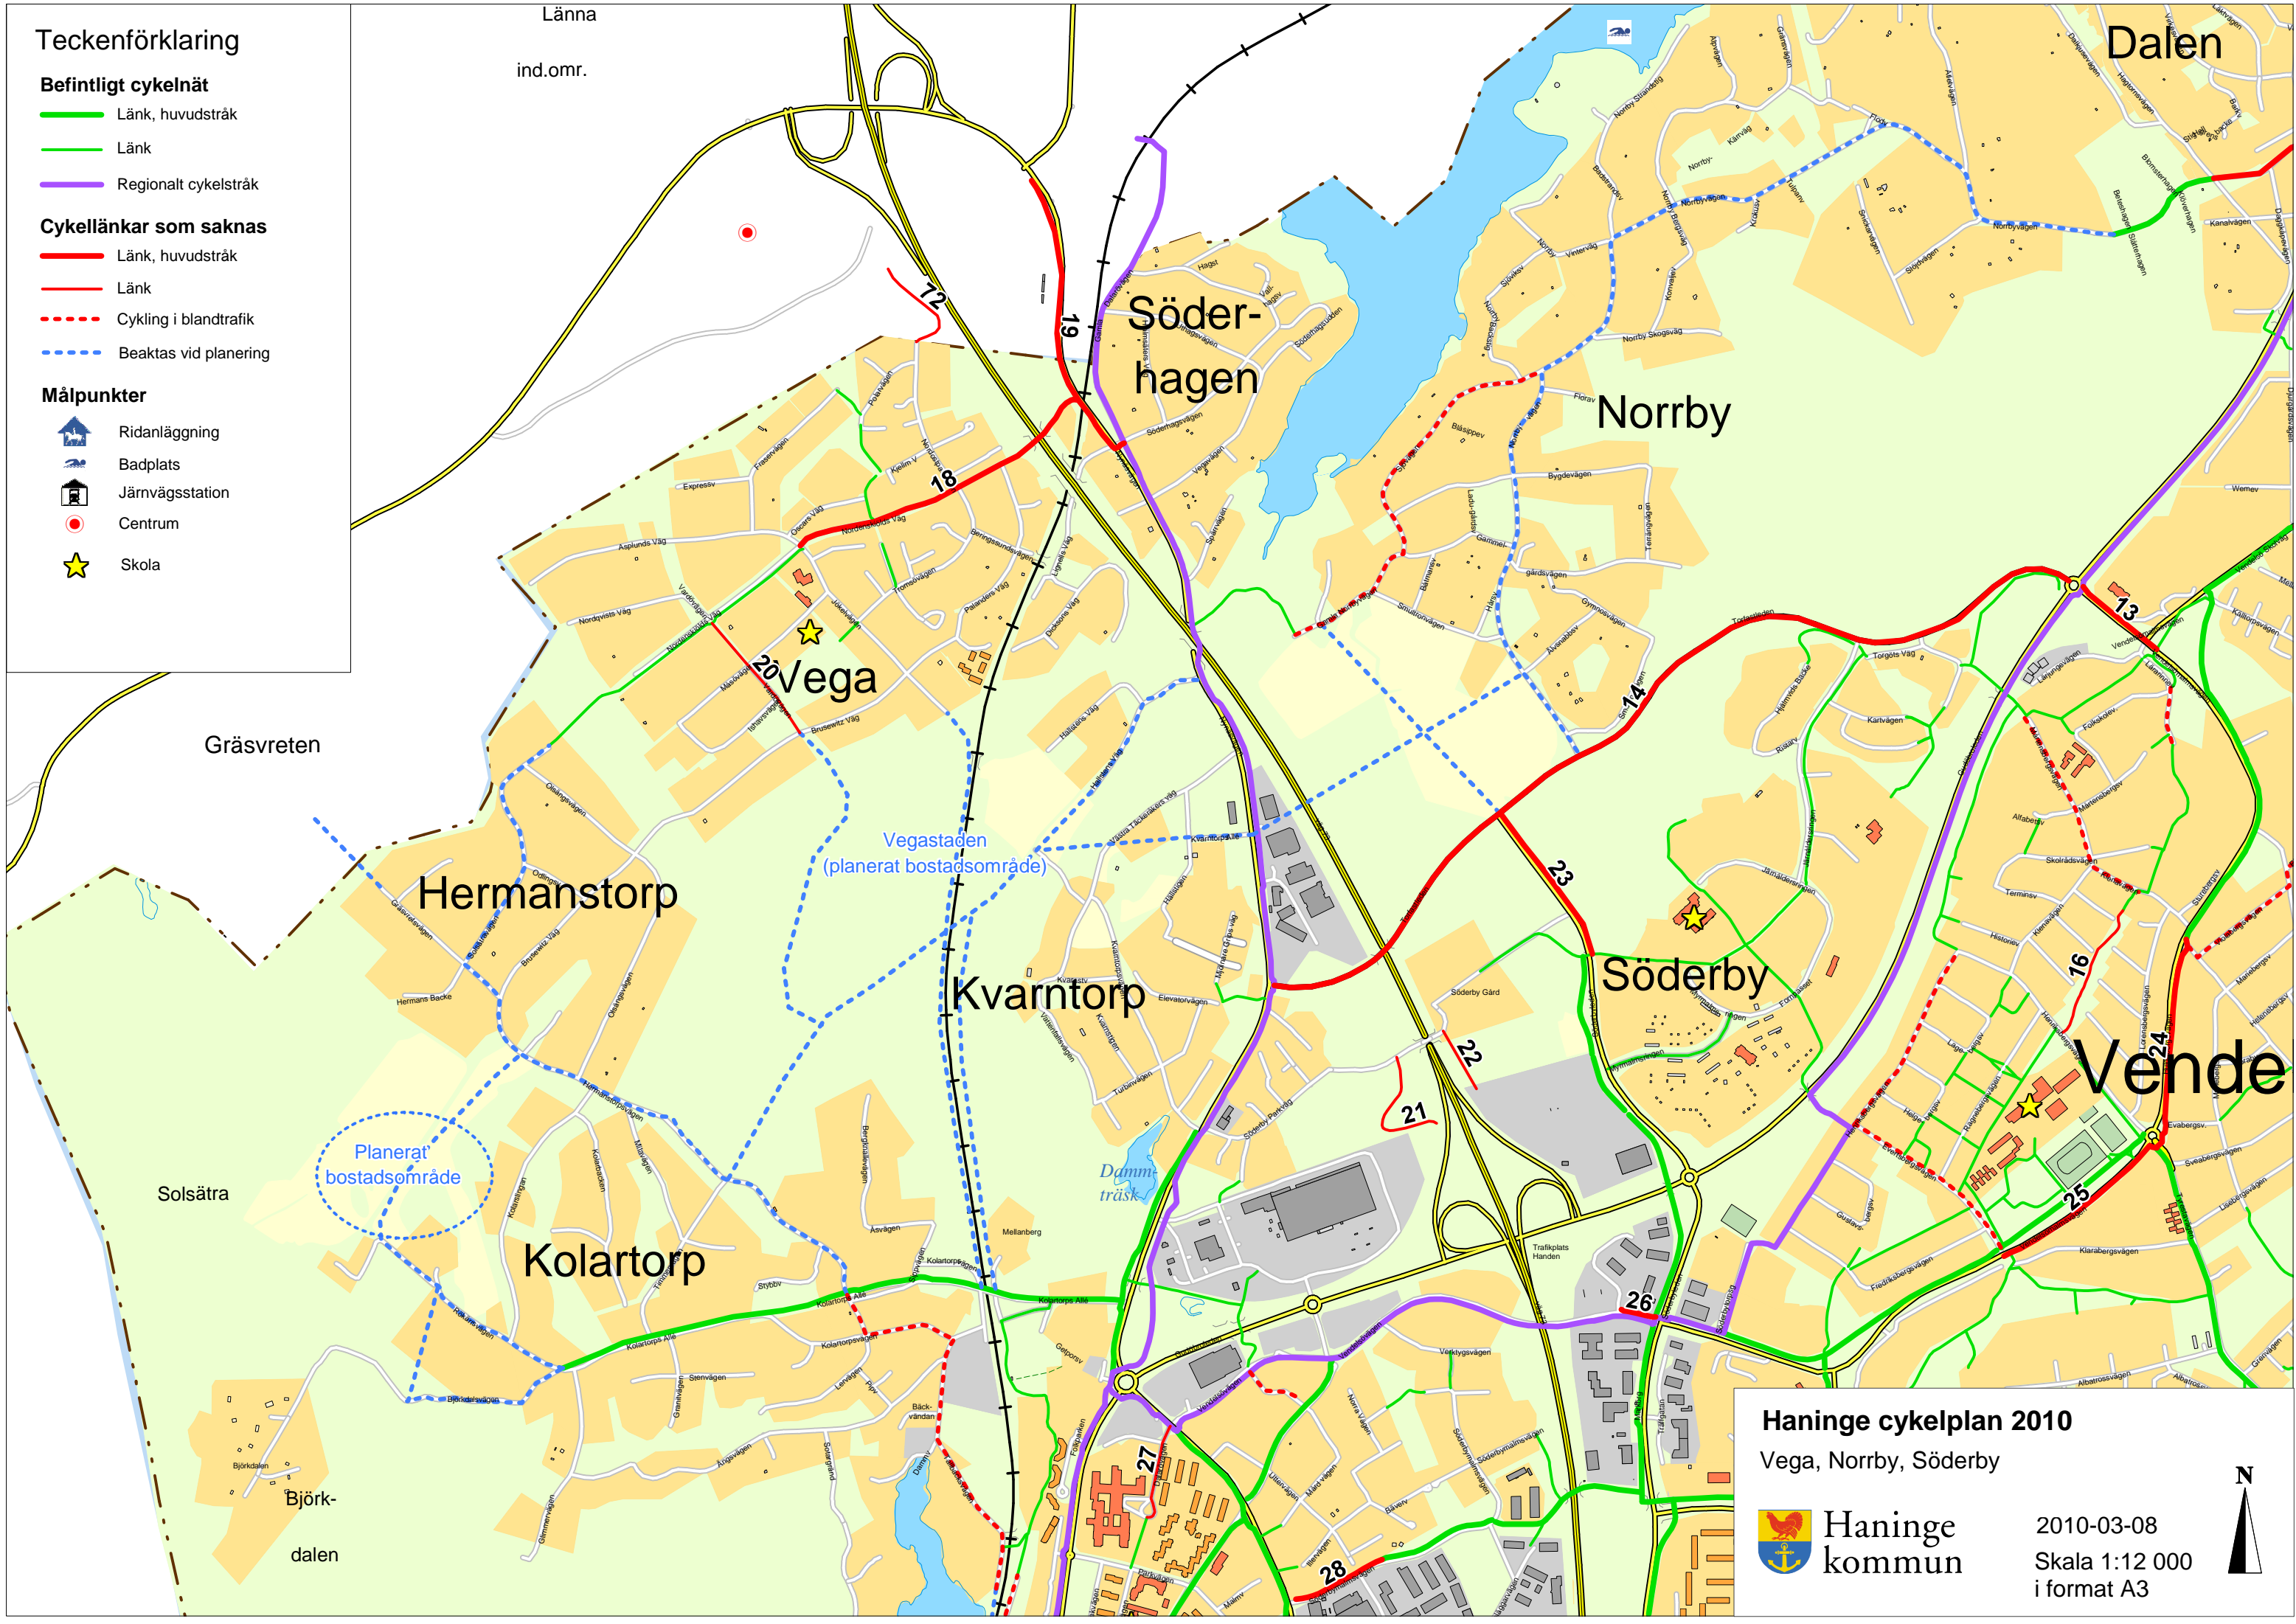

Teckenförklaring

Befintligt cykelnät

- Länk, huvudstråk
- Länk
- Regionalt cykelstråk

Cykellänkar som saknas

- Länk, huvudstråk
- Länk
- Cykling i blandtrafik
- Beaktas vid planering

Målpunkter

- Ridanläggning
- Badplats
- Järnvägsstation
- Centrum
- Skola

Haninge cykelplan 2010
Vega, Norrby, Söderby

 **Haninge kommun**

2010-03-08
Skala 1:12 000
i format A3