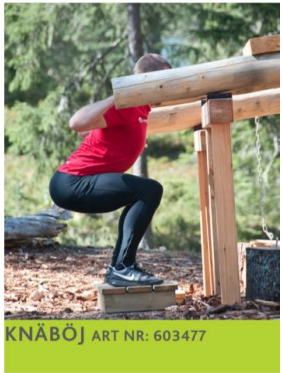

Nya utegym i Haninge kommun

Platser i kommunen

- Torvalla IP / Torvalla simhall / Torvalla Träningshall
- Jordbro konstgräsplan
- Rudan friluftsområde

Haninge
kommun

Torvallaområdet mellan Torvalla IP, TT-hallen och Torvalla sim-och sporthall

Redskap till Torvalla

Jordbro konstgräsplan

Redskap till Jordbro

KNÄBÖJ ART NR: 603477

STOCKLYFT ART NR:603469

RODD/MARKLYFT
ART NR: 605414

DIPS ART NR:603469

ARMGÅNG ART NR: 603472

SIT UP REGLERBAR ART NR:603639

RYGGLYFT ART NR: 605415

BÄNKPRESS ART NR: 605411

ARMHÄVNING 2 ART NR:603470
ARMHÄVNING 3 ART NR:603471

BARR ART NR: 603480

RYGGDRAG ART NR:605412

Rudans utegym - en utbyggnad av befintligt gym