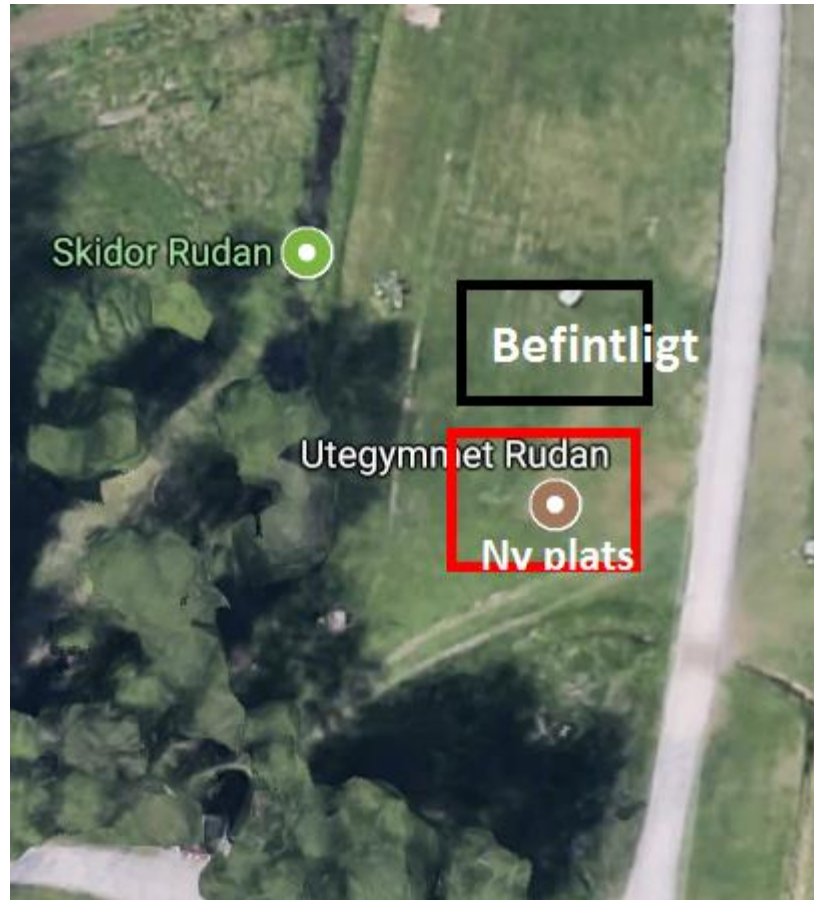

Nya utegym i Haninge kommun

Platser i kommunen

- Torvalla IP / Torvalla simhall / Torvalla Träningshall
- Jordbro konstgräsplan
- Rudan friluftsområde

Haninge
kommun

Torvallaområdet mellan Torvalla IP, TT-hallen och Torvalla sim-och sporthall

Redskap till Torvalla

Jordbro konstgräsplan

Redskap till Jordbro

KNÄBÖJ ART NR: 603477

STOCKLYFT ART NR:603469

RODD/MARKLYFT
ART NR: 605414

DIPS ART NR:603469

ARMGÅNG ART NR: 603472

SIT UP REGLERBAR ART NR:603639

RYGGLYFT ART NR: 605415

BÄNKPRESS ART NR: 605411

ARMHÄVNING 2 ART NR:603470
ARMHÄVNING 3 ART NR:603471

BARR ART NR: 603480

RYGGDRAG ART NR:605412

Rudans utegym - en utbyggnad av befintligt gym

Redskap till Rudan

Upprustning

Maxingeslingen

I Rudans friluftsområde och naturreservat hittar du den populära Maxingeslingen vid Nedre Rudansjön.

Vi kommer att påbörja en översyn av bänkar, rastplatser m.m. samt den grusade gångytan under höst 2018 för att förbättra miljön i spåret.