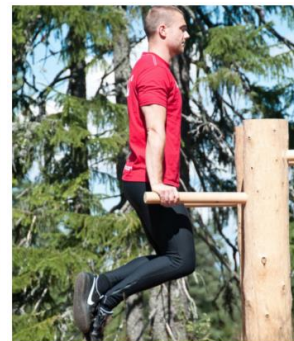

Redskap till Torvalla

Jordbro konstgräsplan

Redskap till Jordbro

KNÄBÖJ ART NR: 603477

STOCKLYFT ART NR:603469

RODD/MARKLYFT
ART NR: 605414

DIPS ART NR:603469

ARMGÅNG ART NR: 603472

SIT UP REGLERBAR ART NR:603639

RYGGLYFT ART NR: 605415

BÄNKPRESS ART NR: 605411

ARMHÄVNING 2 ART NR:603470
ARMHÄVNING 3 ART NR:603471

BARR ART NR: 603480

RYGGDRAG ART NR:605412

Rudans utegym - en utbyggnad av befintligt gym