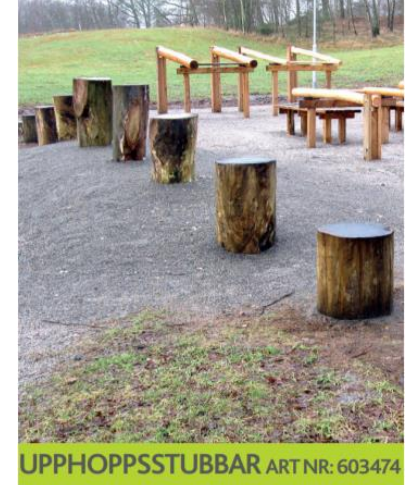

Redskap till Rudan