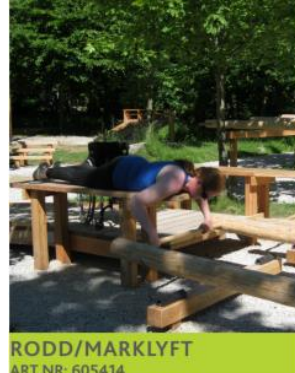

Nya utegym i Haninge kommun

Platser i kommunen

- Torvalla IP / Torvalla simhall / Torvalla Träningshall
- Jordbro konstgräsplan
- Rudan friluftsområde

Haninge
kommun

Torvallaområdet mellan Torvalla IP, TT-hallen och Torvalla sim-och sporthall

Redskap till Torvalla

Jordbro konstgräsplan

Redskap till Jordbro

KNÄBÖJ ART NR: 603477

STOCKLYFT ART NR:603469

RODD/MARKLYFT
ART NR: 605414

DIPS ART NR:603469

ARMGÅNG ART NR: 603472

SIT UP REGLERBAR ART NR:603639

RYGGLYFT ART NR: 605415

BÄNKPRESS ART NR: 605411

ARMHÄVNING 2 ART NR:603470
ARMHÄVNING 3 ART NR:603471

BARR ART NR: 603480

RYGGDRAG ART NR:605412

Rudans utegym - en utbyggnad av befintligt gym