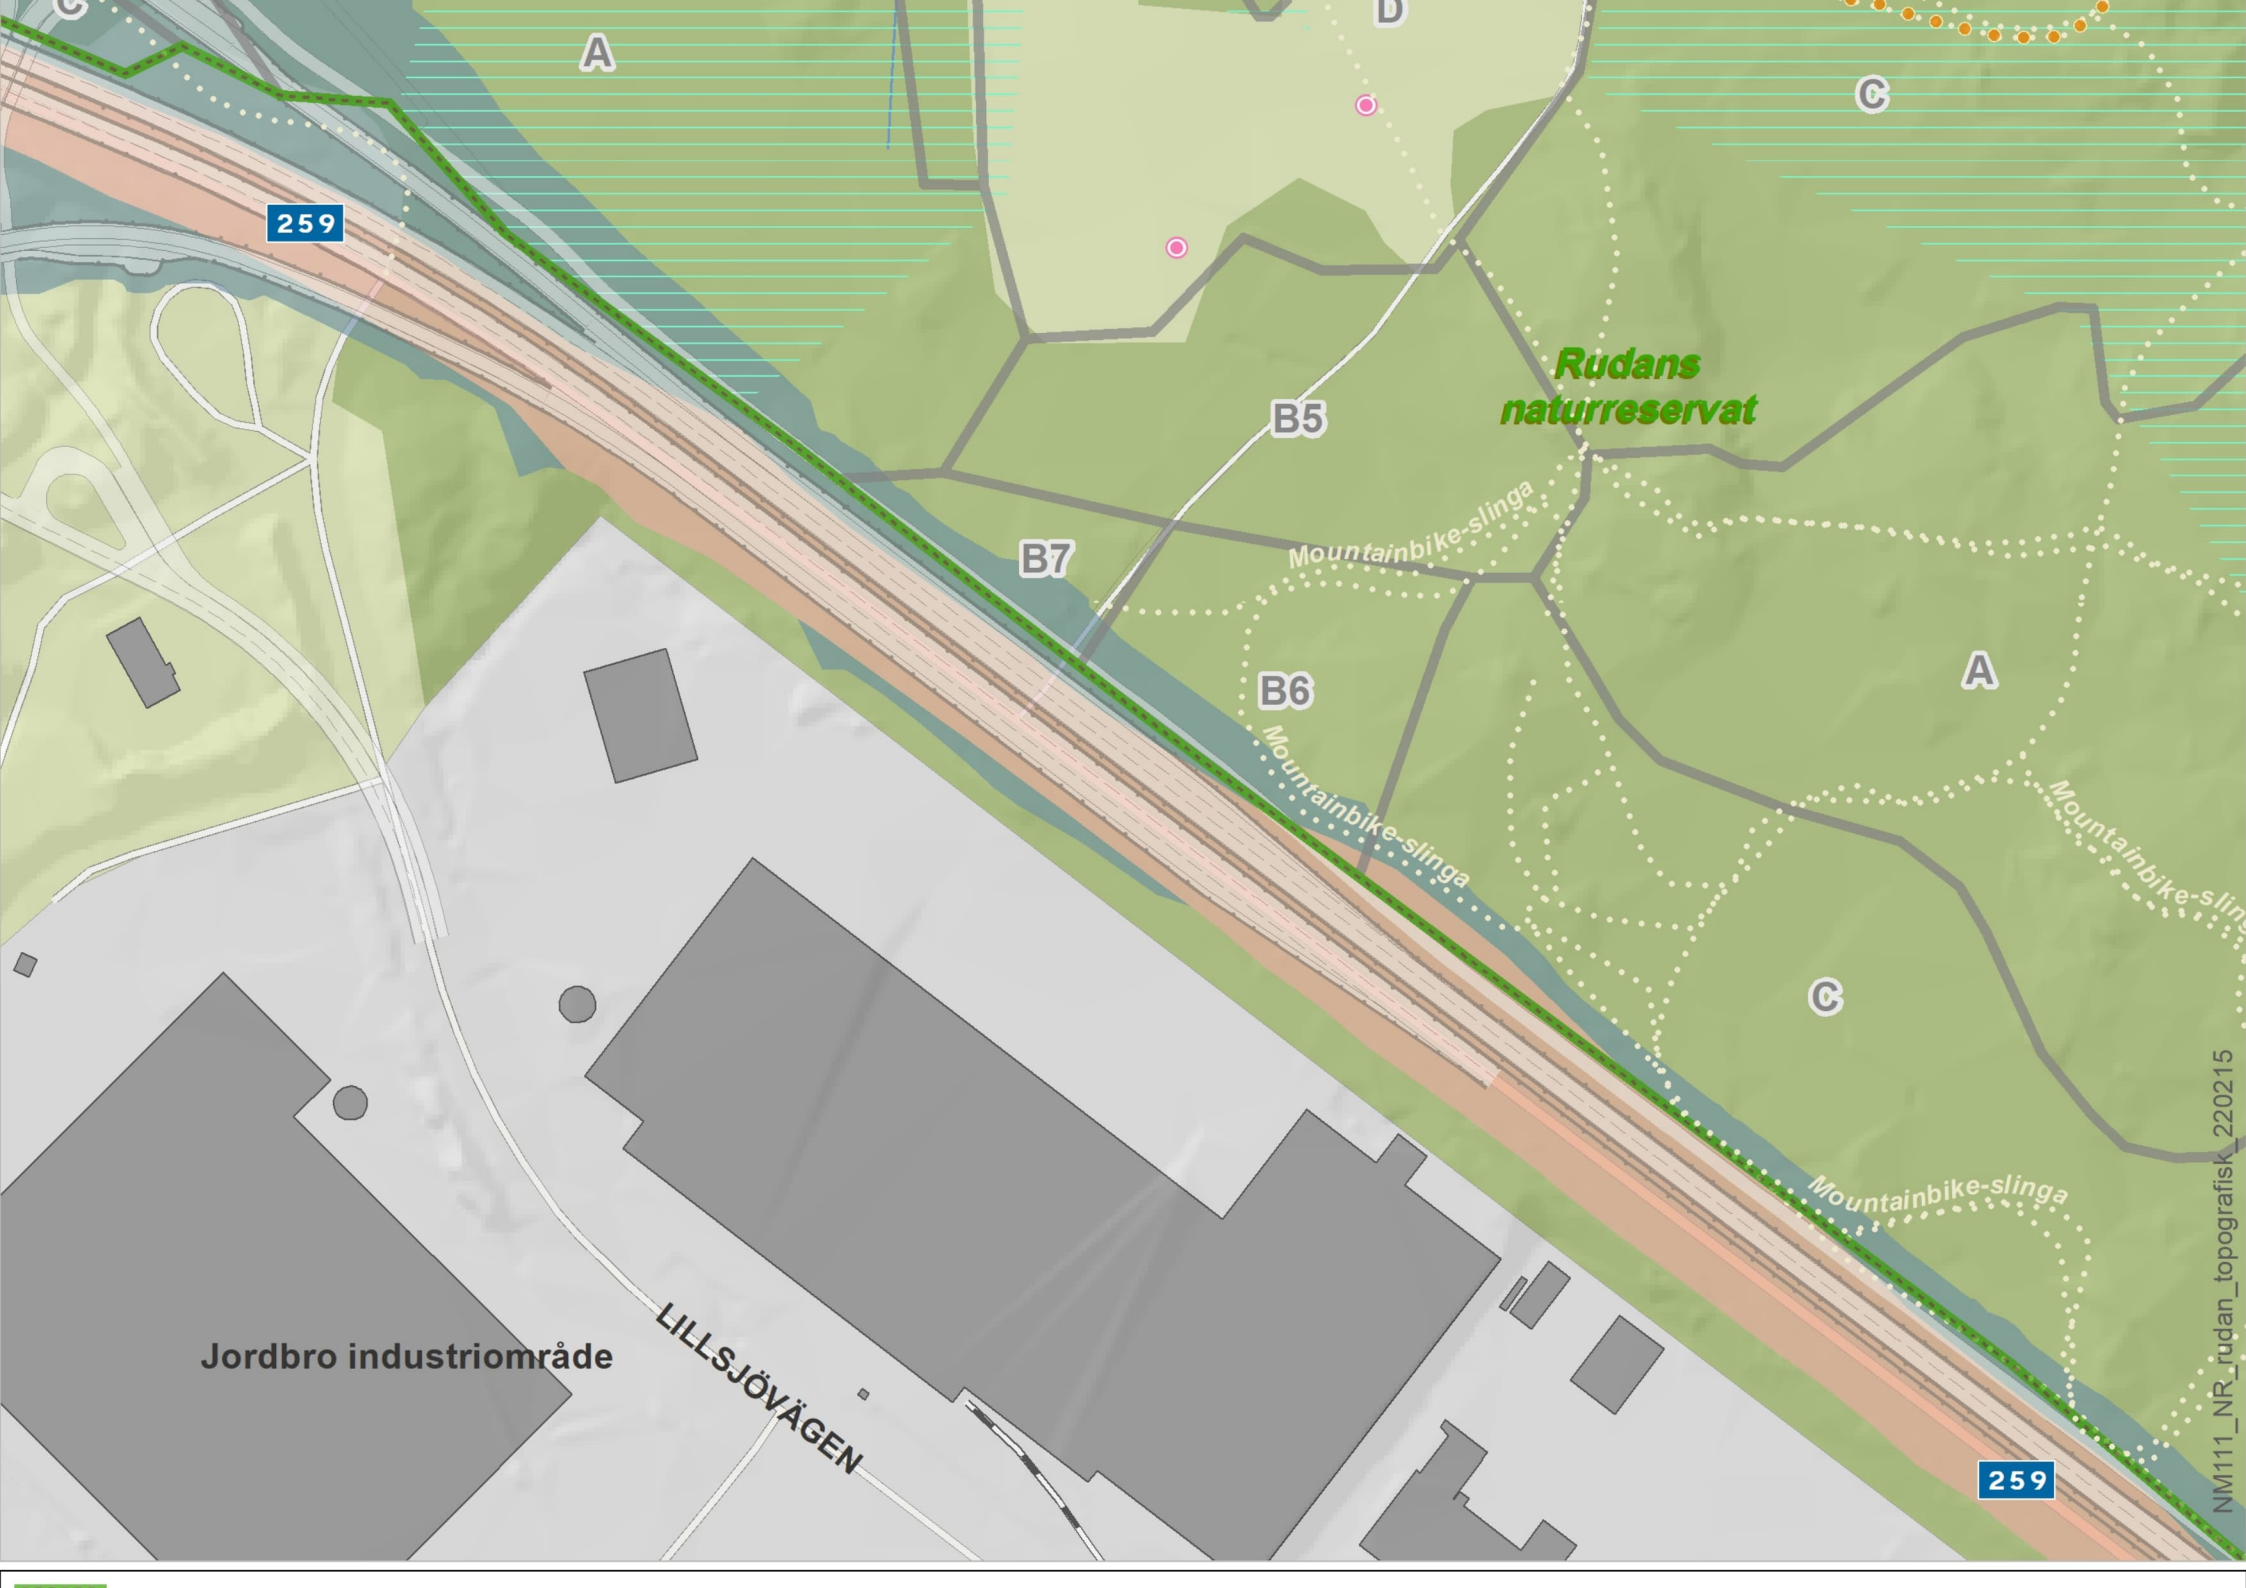

Landskapsbro
- med faunapassage
under vägen

Djupdalen

Rudans
naturreservat

Preliminärt
naturreservat

TPL RUDAN

259

Bergtäkt

NM111_NR_rudan_topografisk_220215